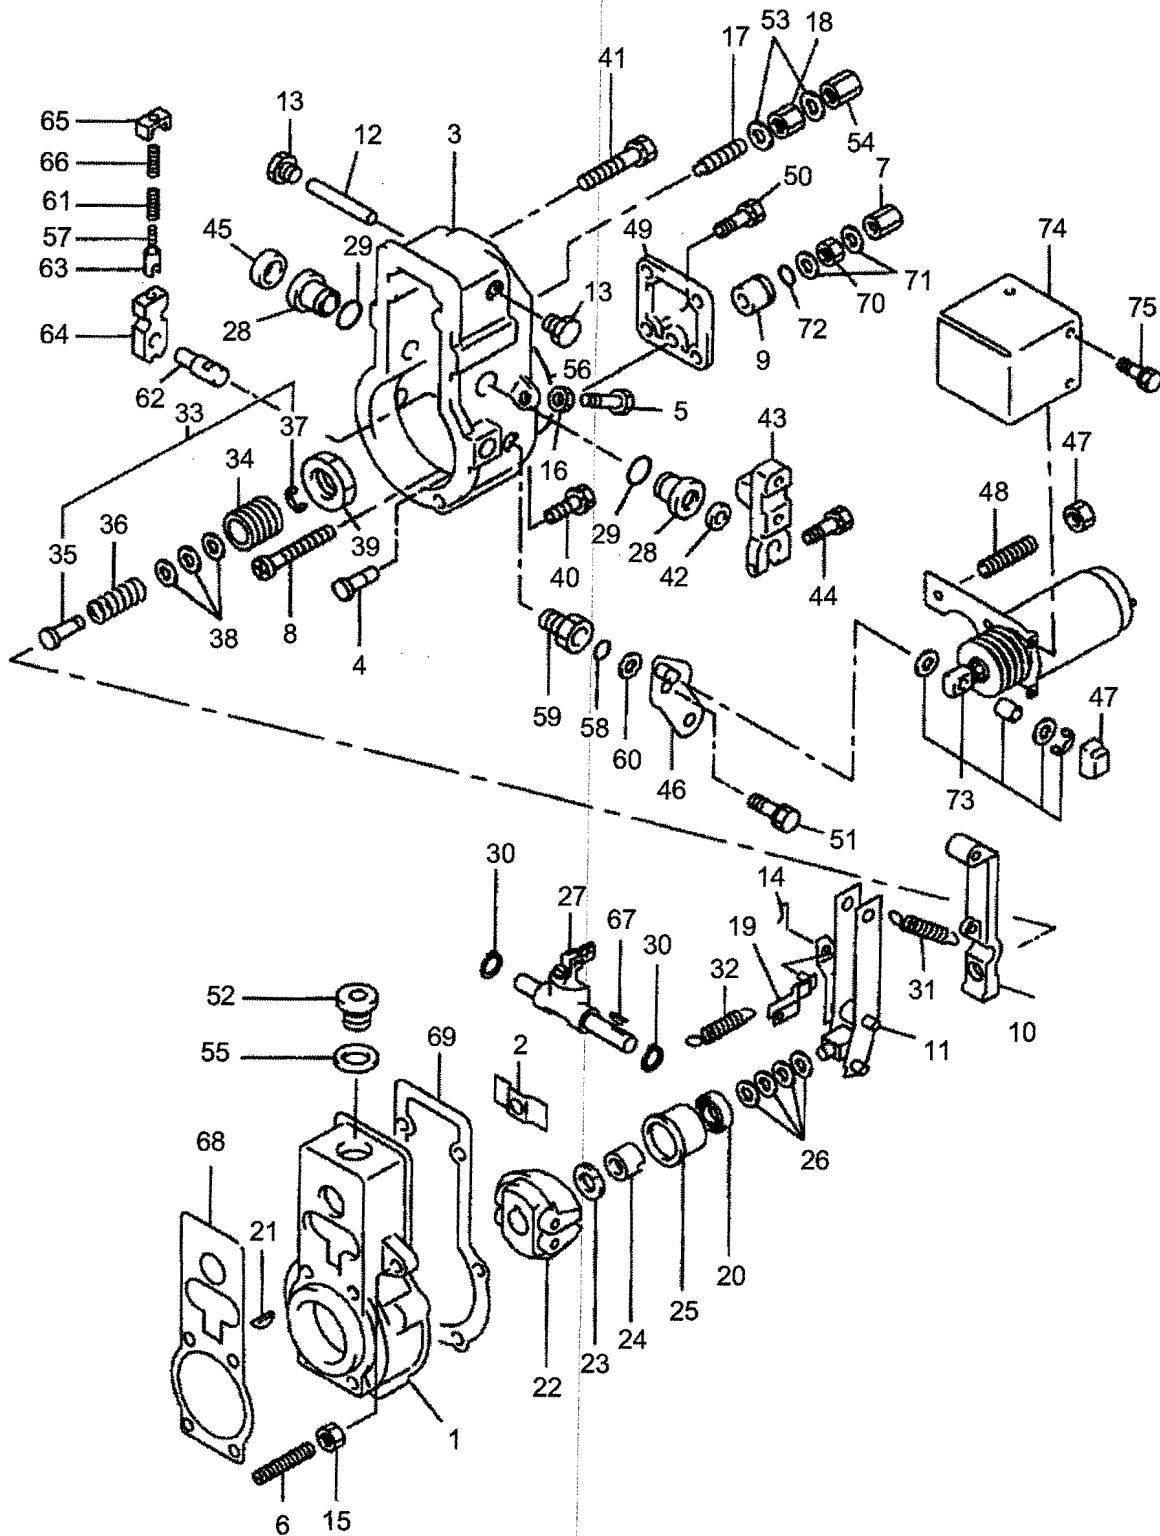

470DTC

470DTC

ITEM No	LONG No.	VENDOR No.	DESCRIPTION	QTY.
				470 DTC
-	LG3098	94901-34020	Washer, Plate T=M.25	AR
-	LG3099	94901-34030	Washer, Plate T=M.50	AR
-	LG3100	94901-34040	Washer, Plate T=M.20	AR
-	LG3101	94901-37880	Washer, Plate T=M1	AR
39	LG3102	09092-30011	Nut, Adapter Lock	1
40	LG3103	94904-71760	Bolt, w/Washer	4
41	LG3104	94904-71750	Bolt, w/Washer	2
42	LG3184	94915-00210	Seal, Oil	1
43	LG3185	09107-11420	Lever, Adjusting	1
44	LG3186	94904-71190	Bolt, w/Washer	1
45	LG3187	09109-40060	Cap, Level	1
46	LG3188	09109-01030	Lever, Stop	1
47	LG3189	94905-05120	Nut, Hex	3
48	LG3190	94904-32250	Bolt, Stud	3
49	LG3191	09105-10930	Plate, Cover	1
50	LG3192	94904-72701	Bolt, w/Washer	1
51	LG3193	94904-74850	Bolt, w/Washer	1
52	LG3194	09116-70050	Plug, Screw	1
53	LG3048	09024-10010	Washer, Nipple	2
54	LG3195	09103-10030	Nut, Cap	1
55	LG3196	94901-81550	Washer, Copper Plate	1
56	LG3197	94906-21270	Packing, Plate	1
57	LG3198	09103-80040	Spring, Pressure	1
58	LG3199	94914-00130	O-Ring	1
59	LG3200	09101-60360	Bushing, Bearing	1
60	LG3201	09133-10540	Shim	1
61	LG3202	09103-80050	Spring, Pressure	1
62	LG3203	09103-50240	Shaft, Governor	1
63	LG3204	09103-60010	Cup, Spring	1
64	LG3205	09103-40161	Lever, Support	1
65	LG3206	09103-30030	Plate, Cap	1
66	LG3207	09103-80030	Spring, Pressure	1
67	LG3208	94913-00030	Key, Woodruff	1
68	LG3209	09082-30460	Gasket	1
69	LG3210	09082-30420	Gasket	1
70	LG3211	94905-03390	Nut, Hex	1
71	LG3212	94901-81020	Washer, Copper Plate	2
72	LG3213	90801-10120	O-Ring	1
73	LG3214	32A-61090	Electric Solenoid, Fuel Shut Off	1
74	LG3215	09109-50303	Plate	1
75	LG3216	91518-05081	Bolt, w/Washer	3
76	LG3217	09007-80142	Cover	1