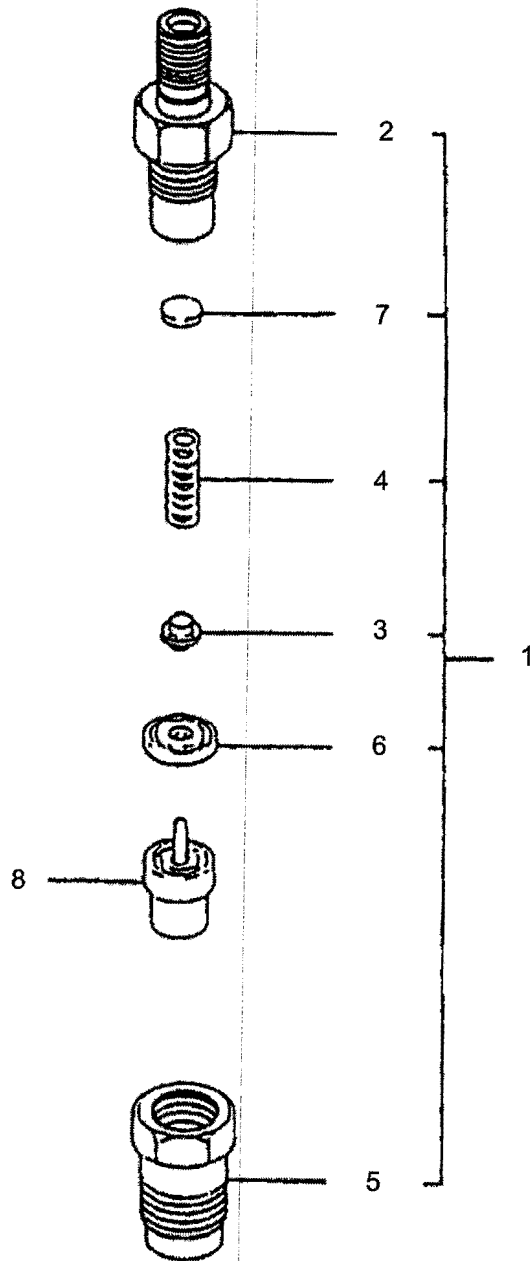

410DTC/450/450DTC/470 DTC

INJECTION PUMP

410DTC/450/450DTC/470 DTC

ITEM No	LONG No.	VENDOR No.	DESCRIPTION	QTY.		
				450	410/450DTC	470DTC
31	LG3026	09027-20210	Gasket, Cover Plate	1	1	1
32	LG3027	09031-10010	Plate, Shim T=M.60	AR	AR	AR
-	LG3028	09031-10020	Plate, Shim T=M.70	AR	AR	AR
-	LG3029	09031-10030	Plate, Shim T=M.80	AR	AR	AR
-	LG3030	09031-10040	Plate, Shim T=M.90	AR	AR	AR
-	LG3031	09031-10050	Plate, Shim T=M1	AR	AR	AR
-	LG3032	09031-10060	Plate, Shim T=M1.10	AR	AR	AR
-	LG3033	09031-10070	Plate, Shim T=M1.20	AR	AR	AR
-	LG3034	09031-10080	Plate, Shim T=M1.30	AR	AR	AR
-	LG3035	09031-10090	Plate, Shim T=M1.40	AR	AR	AR
-	LG3036	09031-10100	Plate, Shim T=M.10	AR	AR	AR
-	LG3037	09031-10110	Plate, Shim T=M.20	AR	AR	AR
-	LG3038	09031-10120	Plate, Shim T=M.30	AR	AR	AR
-	LG3039	09031-10130	Plate, Shim T=M.40	AR	AR	AR
-	LG3040	09031-10140	Plate, Shim T=M.50	AR	AR	AR
-	LG3041	09031-10150	Plate, Shim T=M.15	AR	AR	AR
-	LG3042	09031-10290	Plate, Shim T=M.13	AR	AR	AR
33	LG3043	90160-06051	Nut, Hex	3	3	3
34	LG3044	90258-06001	Washer, Spring	3	3	3
35	LG3045	94904-71360	Bolt,w/Washer	4	4	4
36	LG3046	94910-10120	Bearing, Roller	2	2	2
37	LG3047	09024-00010	Bleeder, Air	1	1	1
38	LG3048	09024-10010	Washer, Nipple	1	1	1
39	LG3049	09024-20010	Nipple, Air Bleeder	1	1	1
40	LG3050	09024-40010	Screw, Air Bleeder	1	1	1
41	LG3051	94914-00380	O-Ring	1	1	1
42	LG3052	94918-00060	Screw, Hollow	1	1	1
43	LG3053	94918-00310	Screw, Hollow	1	1	1