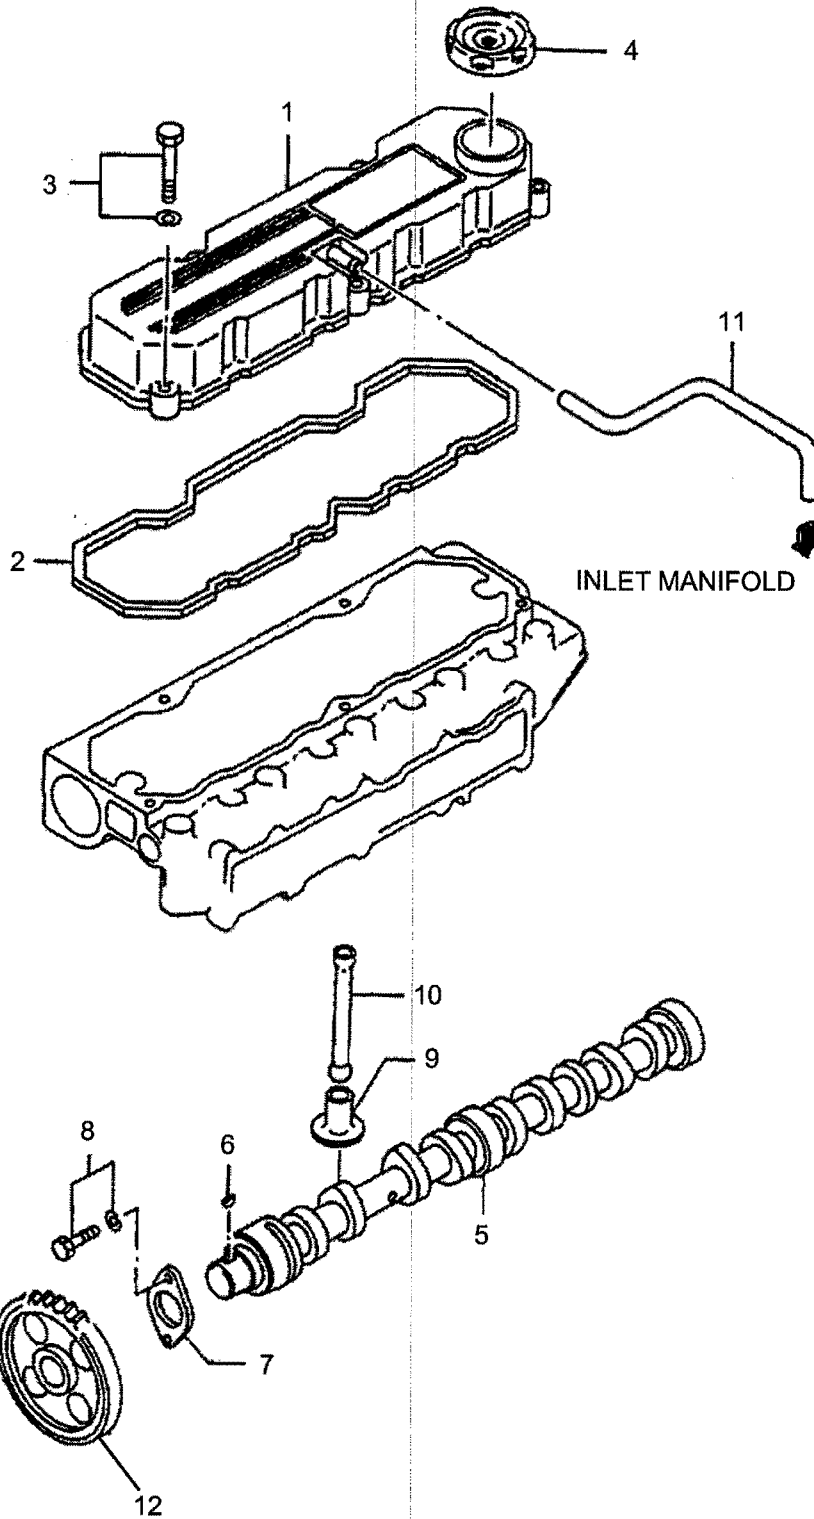

410DTC/450/450DTC/470 DTC

ITEM No	LONG No.	VENDOR No.	DESCRIPTION	QTY.		
				450	410/450DTC	470DTC
1	LG2839	32C04-00100	Valve, Inlet	4	4	4
2	LG2840	32C04-01100	Valve, Exhaust	4	4	4
3	LG1672	30604-21401	Spring	8	8	8
4	LG1657	30604-31601	Retainer, Upper	8	8	8
5	LG1568	34404-02901	Cotter, Valve	16	16	16
6	LG1550	31304-11700	Cap	8	8	8
7	LG2841	32C04-06500	Seal, Valve Stem	8	8	8
8-16	LG2842	32C04-00022	Rocker & Shaft Assy	1	1	1
8	LG2843	32C04-01010	Shaft Assy, Rocker	1	1	1
9	LG2844	32A04-04200	Plug, Rocker Shaft	2	2	2
10	LG4058	32C04-02010	Rocker Assy	8	8	8
11	LG1663	32A04-02400	Screw, Rocker	8	8	8
12	LG2544	F2325-08000	Nut, Jam	8	8	8
13	LG2845	32C04-14602	Bracket, Rocker	4	4	4
14	LG2550	32C04-06100	Bolt, Rocker Bracket	4	4	4
15	LG2549	32C04-04500	Spring, Rocker	3	3	3
16	LG1762	32A04-04300	Ring, Snap	2	2	2
17	LG1820	F1805-08025	Bolt, w/Washer	4	4	4