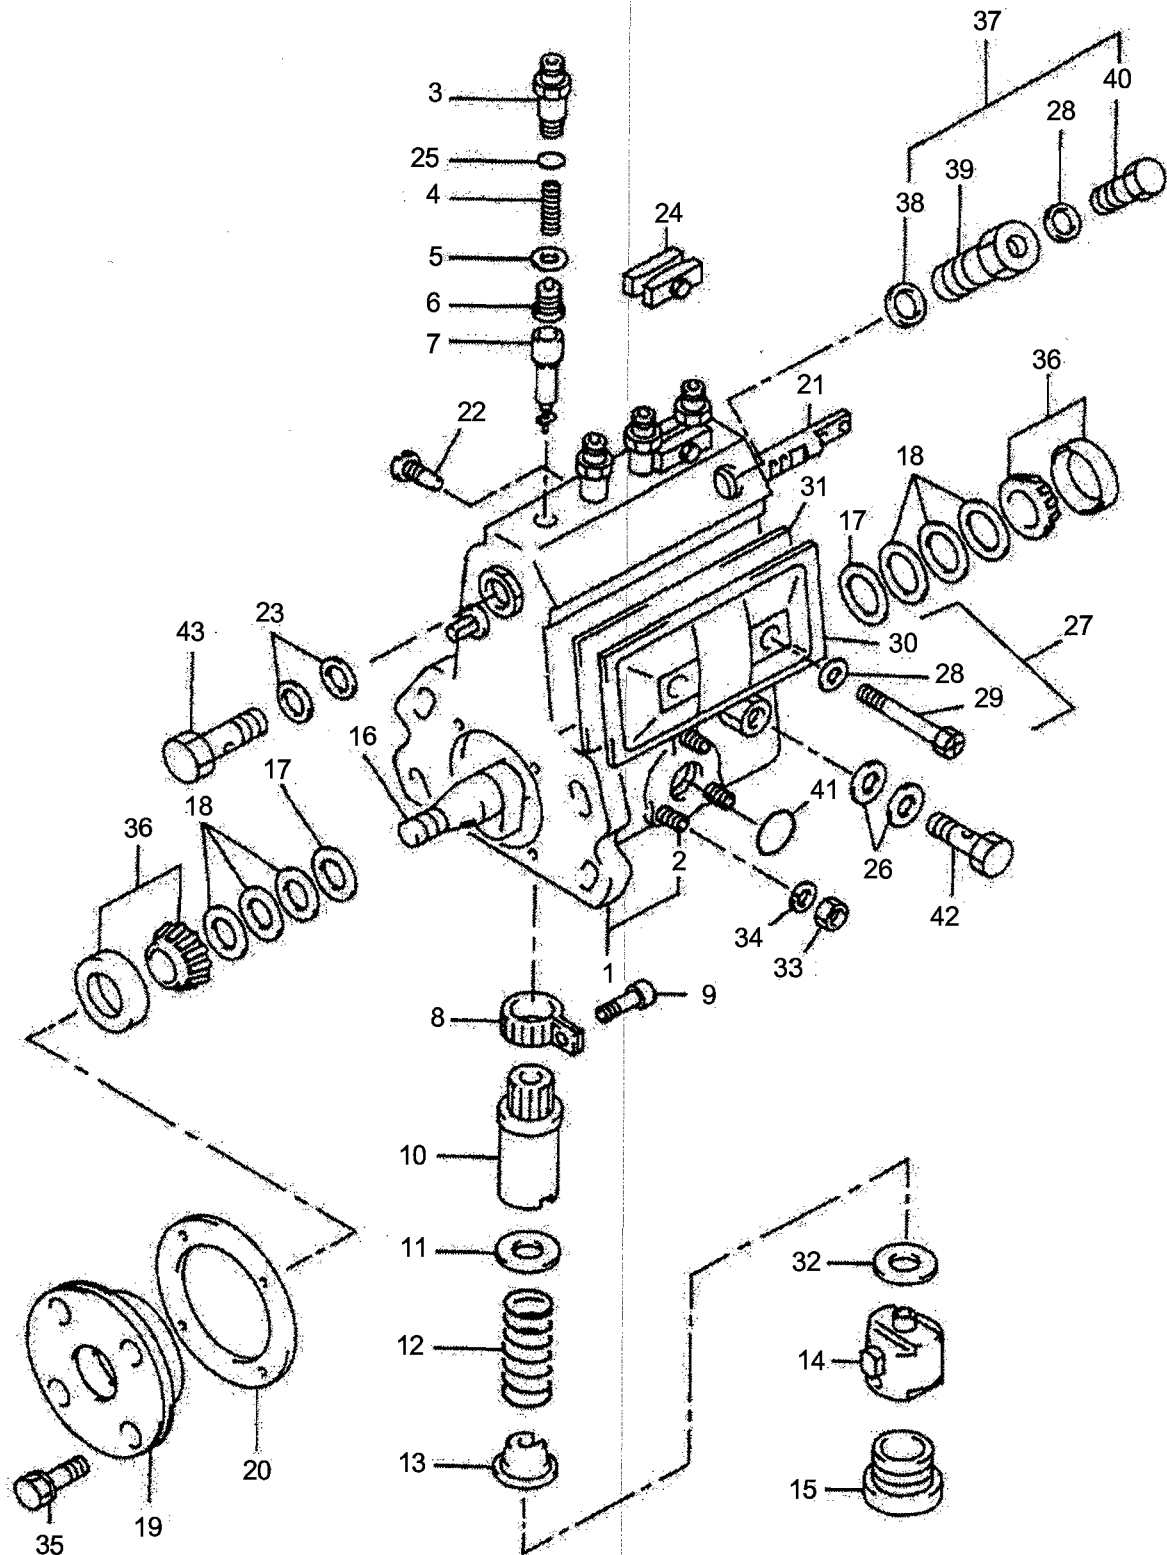

410DTC/450/450DTC/470 DTC

ITEM No	LONG No.	VENDOR No.	DESCRIPTION	QTY.		
				450	410/450DTC	470DTC
1	LG2986	19011-05060	Housing, Pump	1	1	1
2	LG2987	94904-30010	Bolt, Stud	3	3	3
3	LG2988	09013-10330	Holder, Delivery	4	4	4
4	LG2989	09013-60020	Spring, Delivery	4	4	4
5	LG2990	09013-70100	Gasket, Delivery	4	4	4
6	LG2991	09014-00660	Valve, Delivery	4	4	4
7	LG2992	09015-02980	Element Assy, Pump	4	4	4
8	LG2993	09015-60010	Pinion, Control	4	4	4
9	LG2994	09015-70010	Screw, Pinion Clamp	4	4	4
10	LG2995	09016-10330	Sleeve, Control	4	4	4
11	LG2996	09016-30191	Sheet, Spring Upper	4	4	4
12	LG2997	09016-40090	Spring, Plunger	4	4	4
13	LG2998	09016-50160	Sheet, Spring Lower	4	4	4
14	LG2999	09017-00070	Tappet Sub Assy	4	4	4
15	LG3000	09018-90090	Plug, Screw	4	4	4
16	LG3001	09019-10082	Camshaft	1	1	1
17	LG3002	09019-30020	Ring, Adjust	2	2	2
18	LG3003	09019-40010	Plate, Shim T=M.10	AR	AR	AR
-	LG3004	09019-40020	Plate, Shim T=M.12	AR	AR	AR
-	LG3005	09019-40030	Plate, Shim T=M.14	AR	AR	AR
-	LG3006	09019-40040	Plate, Shim T=M.16	AR	AR	AR
-	LG3007	09019-40050	Plate, Shim T=M.18	AR	AR	AR
-	LG3008	09019-40060	Plate, Shim T=M.50	AR	AR	AR
-	LG3009	09019-40110	Plate, Shim T=M.30	AR	AR	AR
-	LG3010	09019-40140	Plate, Shim T=M1	AR	AR	AR
-	LG3011	09019-40150	Plate, Shim T=M1.50	AR	AR	AR
-	LG3012	09019-40290	Plate, Shim T=M2	AR	AR	AR
-	LG3013	09019-40400	Plate, Shim T=M.03	AR	AR	AR
19	LG3014	09020-10300	Cover, Bearing	1	1	1
20	LG3015	09020-60160	Gasket, Bearing Cover	1	1	1
21	LG3016	09021-20020	Rack, Control	1	1	1
22	LG3017	90921-50060	Screw, Rack Guide	1	1	1
23	LG3018	09022-20070	Washer, Union	2	2	2
24	LG3019	09023-00050	Plate	2	2	2
25	LG3020	94914-02570	O-Ring	4	4	4
26	LG3021	09025-10010	Washer, Nipple	2	2	2
27	LG3022	09027-01450	Cover, Pump	1	1	1
28	LG3023	09024-30030	Packing	3	3	3
29	LG3024	09027-60030	Screw, Hex	2	2	2
30	LG3025	09027-50182	Cover, Plate	1	1	1

410DTC/450/450DTC/470 DTC

INJECTION PUMP