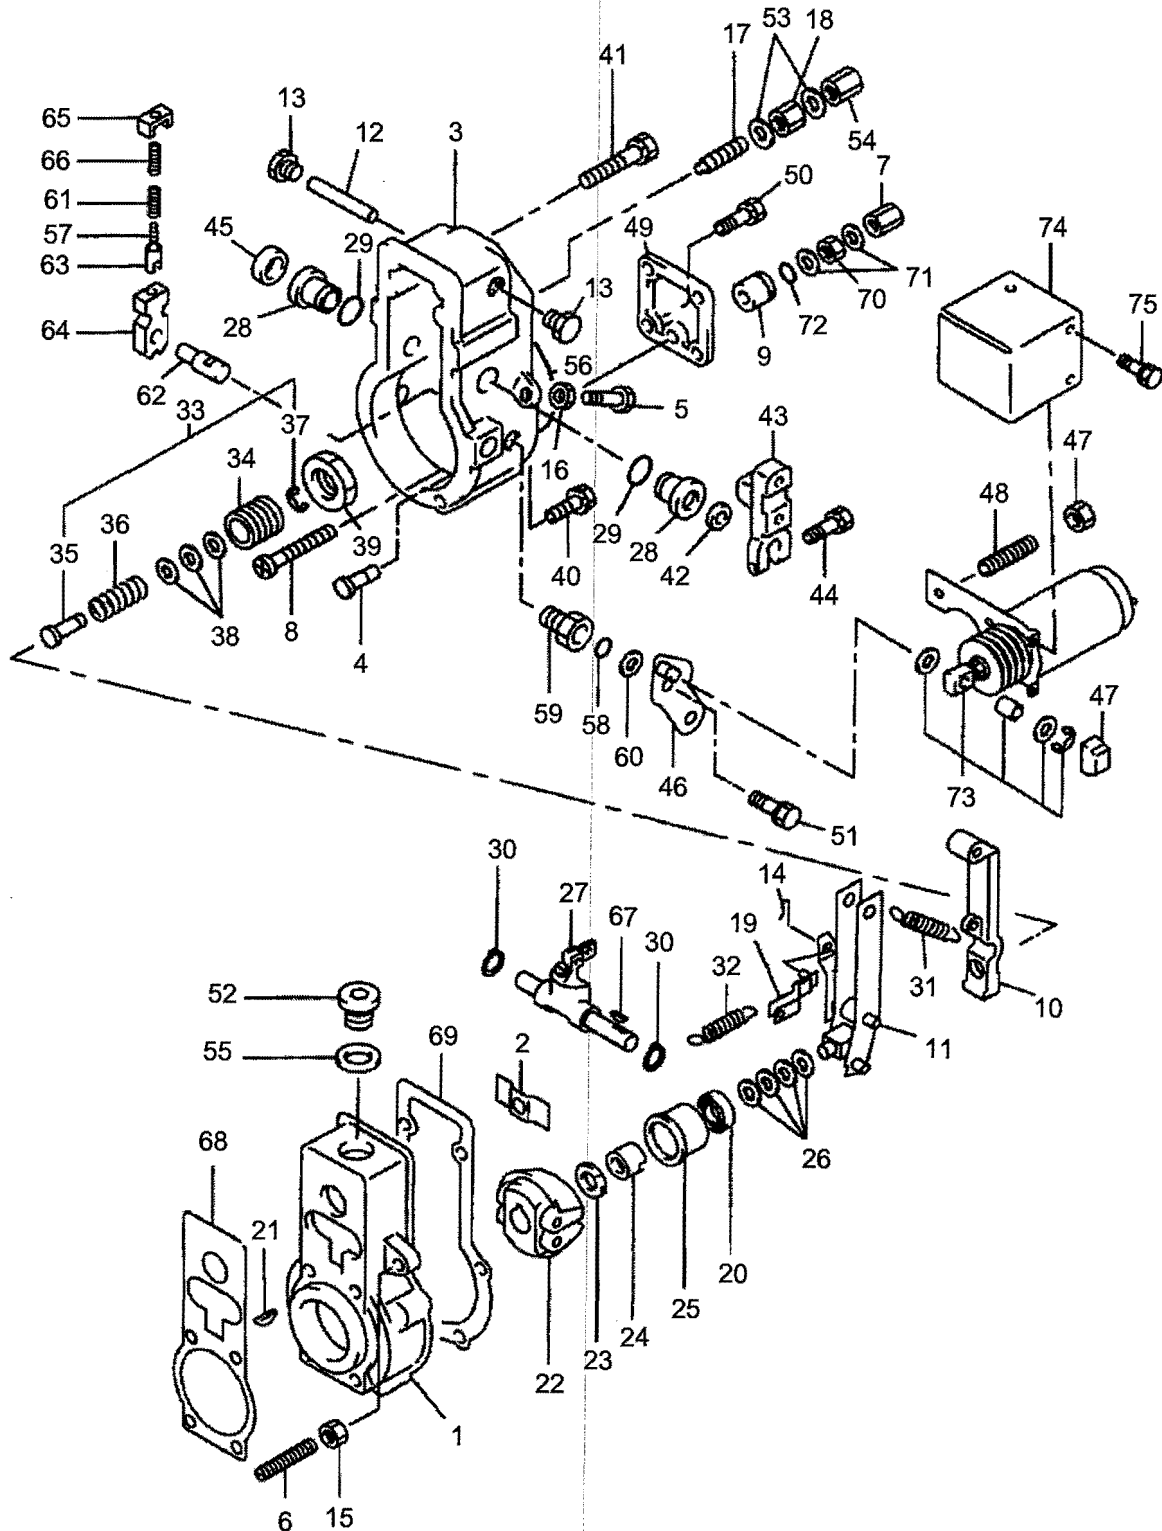

470DTC

GOVERNOR (INJECTION PUMP, 470 DTC)

470DTC

ITEM No	LONG No.	VENDOR No.	DESCRIPTION	QTY.
				470 DTC
1	LG3054	09081-00660	Housing, Governor	1
2	LG3055	09087-80030	Plate	1
3	LG3056	09101-11670	Cover, Governor	1
4	LG3058	09101-40090	Pin, Stop	1
5	LG3059	09102-40031	Screw, Adjusting	1
6	LG3060	09102-40211	Screw, Adjusting	1
7	LG3061	09103-10151	Nut, Cap	1
8	LG3062	09100-60150	Screw, Adjusting	1
9	LG3063	09094-40310	Bush	1
10	LG3064	09090-10150	Lever Tension	1
11	LG3065	09093-00041	Lever, Assy Control	1
12	LG3066	09098-90010	Shaft, Lever Support	1
13	LG3067	09099-10010	Plug, Screw	2
14	LG3068	90400-02101	Pin, Split	1
15	LG3069	90190-08051	Nut, Hex	1
16	LG3070	94805-30051	Nut, w/Hole	1
17	LG3071	09056-00170	Capsule, Stop	1
18	LG3072	09092-30060	Nut, Adapter	1
19	LG3073	09097-00170	Shackle	1
20	LG3074	94910-00010	Bearing, Ball	1
21	LG3075	94913-00050	Key, Woodruff	1
22	LG3076	09084-00570	Flyweight Sub Assy	1
23	LG2958	94901-50500	Washer, Spring	1
24	LG3077	09084-40010	Nut, Round	1
25	LG3078	09086-10010	Sleeve, Governor	1
26	LG3079	94901-34060	Washer, Plate T=M.2	AR
-	LG3080	94901-34070	Washer, Plate T=M.3	AR
-	LG3081	94901-34080	Washer, Plate T=M.4	AR
-	LG3082	94901-34090	Washer, Plate T=M.1	AR
-	LG3083	94901-34100	Washer, Plate T=M1	AR
27	LG3084	09088-00140	Lever, Swiveling	1
28	LG3085	09089-20080	Bushing, Lever	2
29	LG3086	90801-20160	O-Ring	2
30	LG3087	94907-10090	Washer, Snap	2
31	LG3090	09099-20051	Spring, Control	1
32	LG3091	09099-30010	Spring, Start	1
33	LG3218	09091-01180	Adapter Assy	1
34	LG3093	09091-10010	Screw Adapter	1
35	LG3095	09091-90010	Adapter	1
36	LG3219	09091-80740	Spring, Governor	1
37	LG3096	09089-40010	E-Ring	1
38	LG3097	94901-33880	Washer, Plate T=M.10	AR