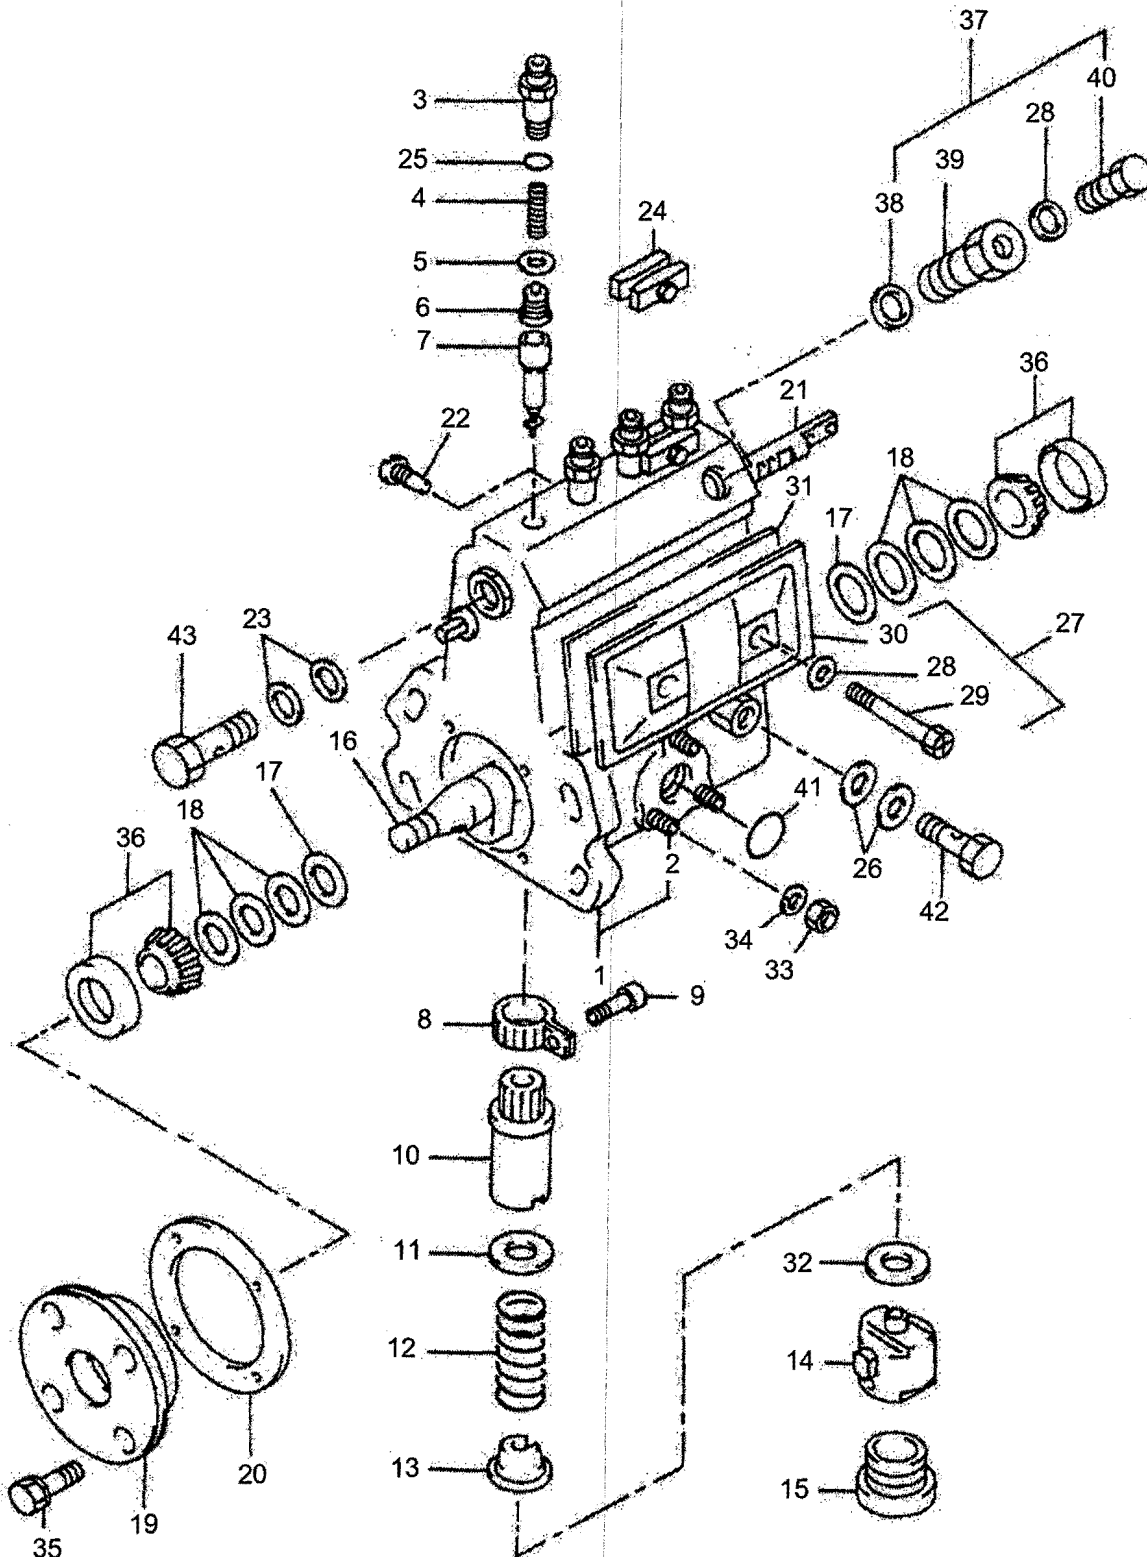

410DTC/450/450DTC/470 DTC

ITEM No	LONG No.	VENDOR No.	DESCRIPTION	QTY.		
				450	410/450DTC	470DTC
1	LG2986	19011-05060	Housing, Pump	1	1	1
2	LG2987	94904-30010	Bolt, Stud	3	3	3
3	LG2988	09013-10330	Holder, Delivery	4	4	4
4	LG2989	09013-60020	Spring, Delivery	4	4	4
5	LG2990	09013-70100	Gasket, Delivery	4	4	4
6	LG2991	09014-00660	Valve, Delivery	4	4	4
7	LG2992	09015-02980	Element Assy, Pump	4	4	4
8	LG2993	09015-60010	Pinion, Control	4	4	4
9	LG2994	09015-70010	Screw, Pinion Clamp	4	4	4
10	LG2995	09016-10330	Sleeve, Control	4	4	4
11	LG2996	09016-30191	Sheet, Spring Upper	4	4	4
12	LG2997	09016-40090	Spring, Plunger	4	4	4
13	LG2998	09016-50160	Sheet, Spring Lower	4	4	4
14	LG2999	09017-00070	Tappet Sub Assy	4	4	4
15	LG3000	09018-90090	Plug, Screw	4	4	4
16	LG3001	09019-10082	Camshaft	1	1	1
17	LG3002	09019-30020	Ring, Adjust	2	2	2
18	LG3003	09019-40010	Plate, Shim T=M.10	AR	AR	AR
-	LG3004	09019-40020	Plate, Shim T=M.12	AR	AR	AR
-	LG3005	09019-40030	Plate, Shim T=M.14	AR	AR	AR
-	LG3006	09019-40040	Plate, Shim T=M.16	AR	AR	AR
-	LG3007	09019-40050	Plate, Shim T=M.18	AR	AR	AR
-	LG3008	09019-40060	Plate, Shim T=M.50	AR	AR	AR
-	LG3009	09019-40110	Plate, Shim T=M.30	AR	AR	AR
-	LG3010	09019-40140	Plate, Shim T=M1	AR	AR	AR
-	LG3011	09019-40150	Plate, Shim T=M1.50	AR	AR	AR
-	LG3012	09019-40290	Plate, Shim T=M2	AR	AR	AR
-	LG3013	09019-40400	Plate, Shim T=M.03	AR	AR	AR
19	LG3014	09020-10300	Cover, Bearing	1	1	1
20	LG3015	09020-60160	Gasket, Bearing Cover	1	1	1
21	LG3016	09021-20020	Rack, Control	1	1	1
22	LG3017	90921-50060	Screw, Rack Guide	1	1	1
23	LG3018	09022-20070	Washer, Union	2	2	2
24	LG3019	09023-00050	Plate	2	2	2
25	LG3020	94914-02570	O-Ring	4	4	4
26	LG3021	09025-10010	Washer, Nipple	2	2	2
27	LG3022	09027-01450	Cover, Pump	1	1	1
28	LG3023	09024-30030	Packing	3	3	3
29	LG3024	09027-60030	Screw, Hex	2	2	2
30	LG3025	09027-50182	Cover, Plate	1	1	1