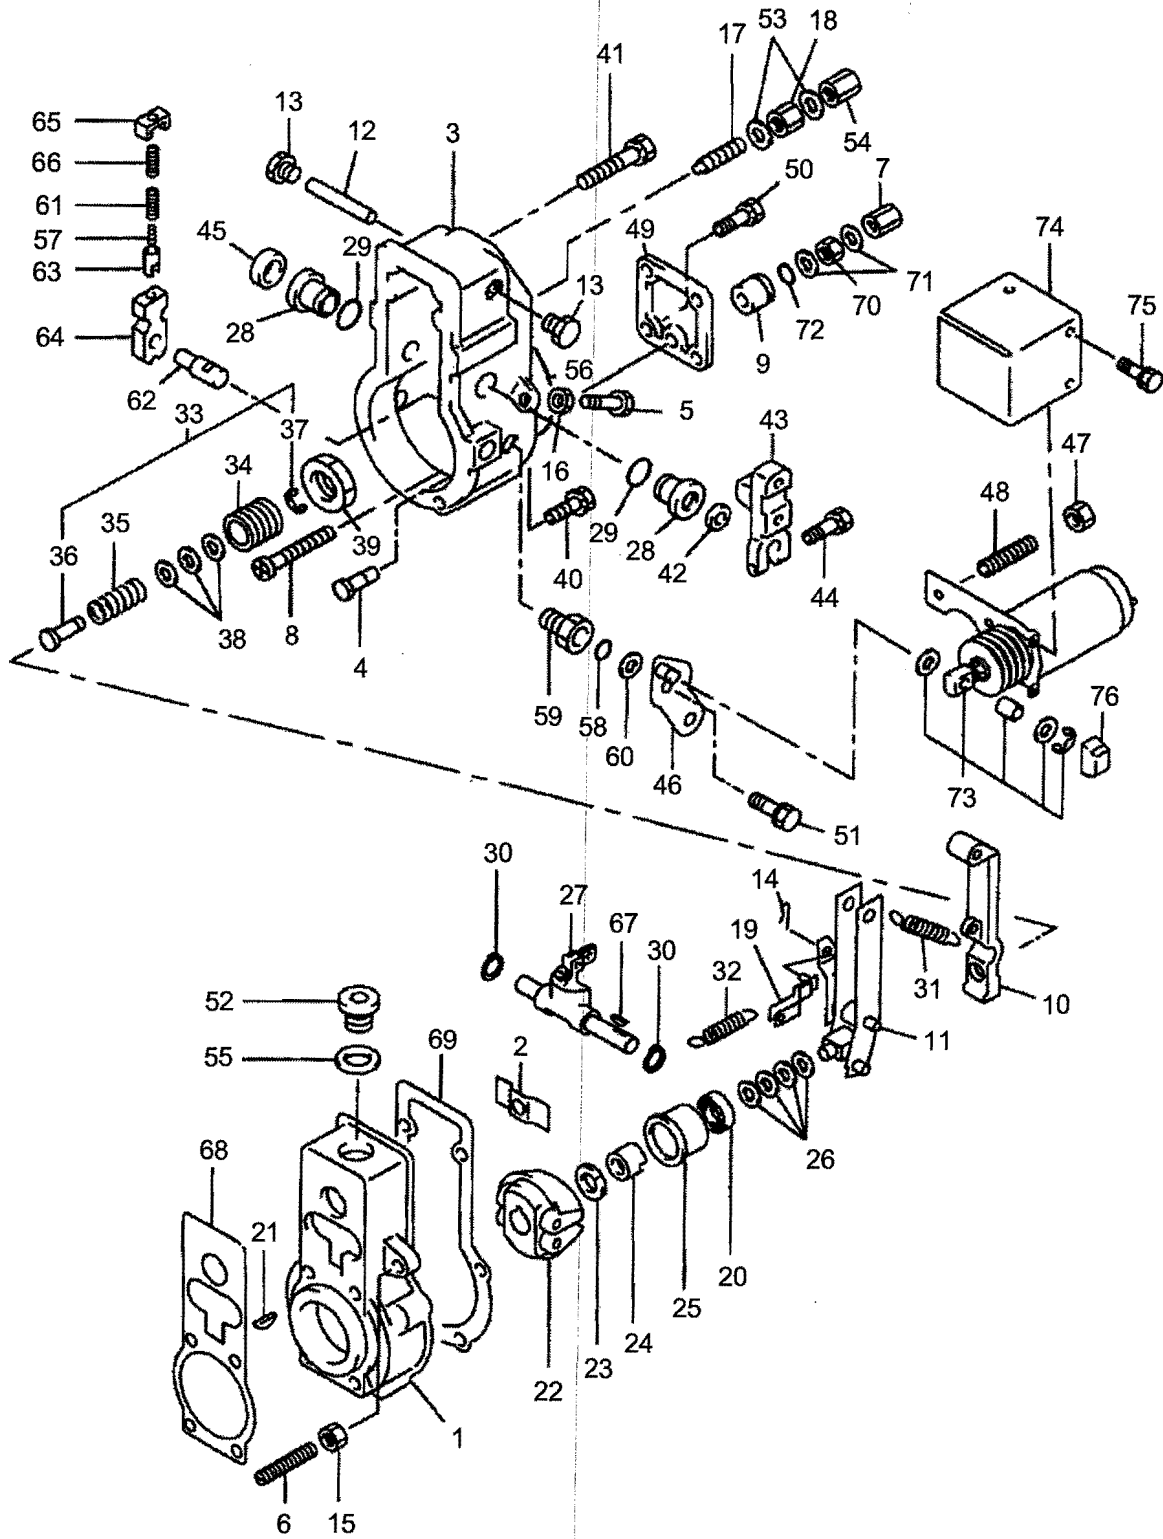

410DTC/450/450DTC

GOVERNOR (INJECTION PUMP, 410 DTC/450/450 DTC)

410DTC/450/450DTC

ITEM No	LONG No.	VENDOR No.	DESCRIPTION	QTY.	
				450	410/450 DTC
38	LG3097	94901-33880	Washer, Plate T=M.10	AR	AR
-	LG3098	94901-34020	Washer, Plate T=M.25	AR	AR
-	LG3099	94901-34030	Washer, Plate T=M.50	AR	AR
-	LG3100	94901-34040	Washer, Plate T=M.20	AR	AR
-	LG3101	94901-37880	Washer, Plate T=M1	AR	AR
39	LG3102	09092-30011	Nut, Adapter Lock	1	1
40	LG3103	94904-71760	Bolt, w/Washer	4	4
41	LG3104	94904-71750	Bolt, w/Washer	2	2
42	LG3184	94915-00210	Seal, Oil	1	1
43	LG3185	09107-11420	Lever, Adjusting	1	1
44	LG3186	94904-71190	Bolt, w/Washer	1	1
45	LG3187	09109-40060	Cap, Level	1	1
46	LG3188	09109-01030	Lever, Stop	1	1
47	LG3189	94905-05120	Nut, Hex	3	3
48	LG3190	94904-32250	Bolt, Stud	3	3
49	LG3191	09105-10930	Plate, Cover	1	1
50	LG3192	94904-72701	Bolt, w/Washer	1	1
51	LG3193	94904-74850	Bolt, w/Washer	1	1
52	LG3194	09116-70050	Plug, Screw	1	1
53	LG3048	09024-10010	Washer, Nipple	2	2
54	LG3195	09103-10030	Nut, Cap	1	1
55	LG3196	94901-81550	Washer, Copper Plate	1	1
56	LG3197	94906-21270	Packing, Plate	1	1
57	LG3198	09103-80040	Spring, Pressure	1	1
58	LG3199	94914-00130	O-Ring	1	1
59	LG3200	09101-60360	Bush, Bearing	1	1
60	LG3201	09133-10540	Shim	1	1
61	LG3202	09103-80050	Spring, Pressure	1	1
62	LG3203	09103-50240	Shaft, Governor	1	1
63	LG3204	09103-60010	Cup, Spring	1	1
64	LG3205	09103-40161	Lever, Support	1	1
65	LG3206	09103-30030	Plate, Cap	1	1
66	LG3207	09103-80030	Spring, Pressure	1	1
67	LG3208	94913-00030	Key, Woodruff	1	1
68	LG3209	09082-30460	Gasket	1	1
69	LG3210	09082-30420	Gasket	1	1
70	LG3211	94905-03390	Nut, Hex	1	1
71	LG3212	94901-81020	Washer, Copper Plate	2	2
72	LG3213	90801-10120	O-Ring	1	1
73	LG3214	32A-61090	Electric Solenoid, Fuel Shut Off	1	1
74	LG3215	09109-50303	Plate	1	1
75	LG3216	91518-05081	Bolt, w/Washer	3	3
76	LG3217	09007-80142	Cover	1	1

GOVERNOR (INJECTION PUMP, 410 DTC/450/450 DTC)