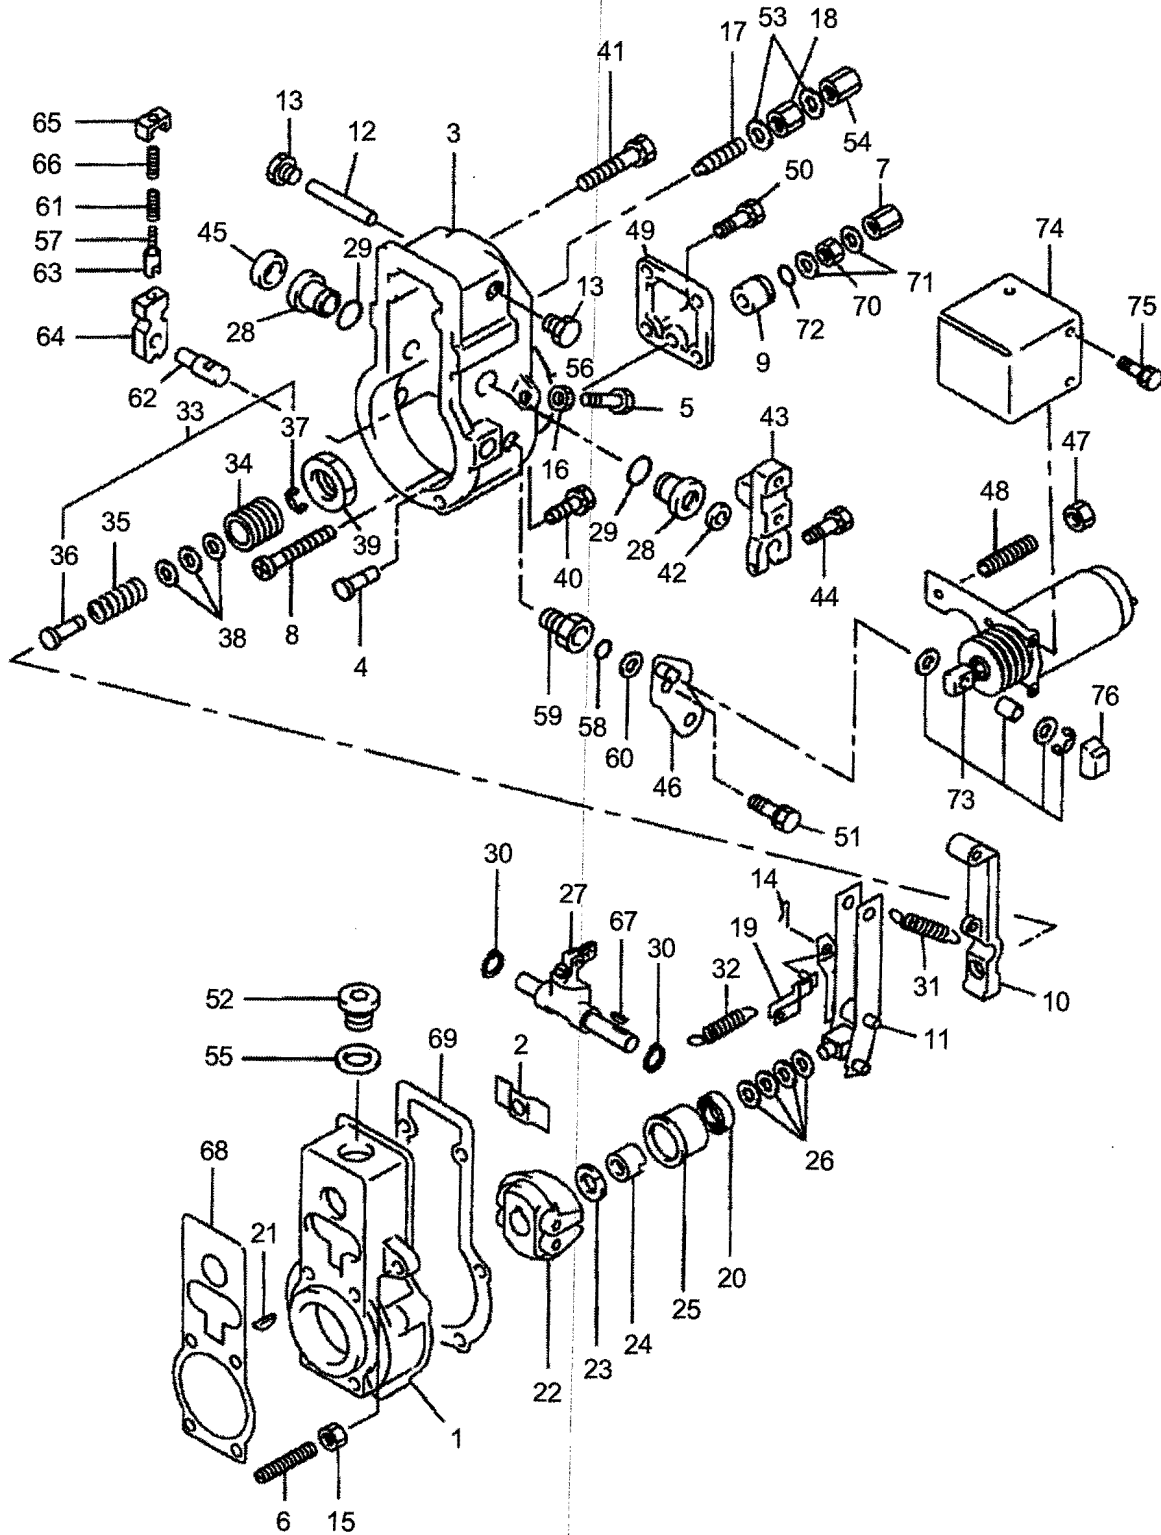

410DTC/450/450DTC

410DTC/450/450DTC

ITEM No	LONG No.	VENDOR No.	DESCRIPTION	QTY.	
				450	410/450 DTC
1	LG3054	09081-00660	Housing, Governor	1	1
2	LG3055	09087-80030	Plate	1	1
3	LG3056	09101-11670	Cover, Governor	1	1
4	LG3058	09101-40090	Pin, Stop	1	1
5	LG3059	09102-40031	Screw, Adjusting	1	1
6	LG3060	09102-40211	Screw, Adjusting	1	1
7	LG3061	09103-10151	Nut, Cap	1	1
8	LG3062	09100-60150	Screw, Adjusting	1	1
9	LG3063	09094-40310	Bushing	1	1
10	LG3064	09090-10150	Lever, Tension	1	1
11	LG3065	09093-00041	Lever Assy, Control	1	1
12	LG3066	09098-90010	Shaft, Lever Support	1	1
13	LG3067	09099-10010	Plug, Screw	2	2
14	LG3068	90400-02101	Pin, Split	1	2
15	LG3069	90190-08051	Nut, Hex	1	1
16	LG3070	94805-30051	Nut, w/Hole	1	1
17	LG3071	09056-00170	Capsule, Stop	1	1
18	LG3072	09092-30060	Nut, Adapter Lock	1	1
19	LG3073	09097-00170	Shackle	1	1
20	LG3074	94910-00010	Bearing, Ball	1	1
21	LG3075	94913-00050	Key, Woodruff	1	1
22	LG3076	09084-00570	Flyweight Sub Assy	1	1
23	LG2958	94901-50500	Washer, Spring	1	1
24	LG3077	09084-40010	Nut, Round	1	1
25	LG3078	09086-10010	Sleeve, Governor	1	1
26	LG3079	94901-34060	Washer, Plate T=M.2	AR	AR
-	LG3080	94901-34070	Washer, Plate T=M.3	AR	AR
-	LG3081	94901-34080	Washer, Plate T=M.4	AR	AR
-	LG3082	94901-34090	Washer, Plate T=M.1	AR	AR
-	LG3083	94901-34100	Washer, Plate T=M1	AR	AR
27	LG3084	09088-00140	Lever, Swiveling	1	1
28	LG3085	09089-20080	Bushing, Lever	2	2
29	LG3086	90801-20160	O-Ring	2	2
30	LG3087	94907-10090	Washer, Snap	2	2
31	LG3090	09099-20051	Spring, Control	1	1
32	LG3091	09099-30010	Spring, Start	1	1
33	LG3092	09091-01150	Adapter Assy	1	1
34	LG3093	09091-10010	Screw, Adapter	1	1
35	LG3094	09091-81950	Spring, Governor	1	1
36	LG3095	09091-90010	Adapter	1	1
37	LG3096	09089-40010	E-Ring	1	1