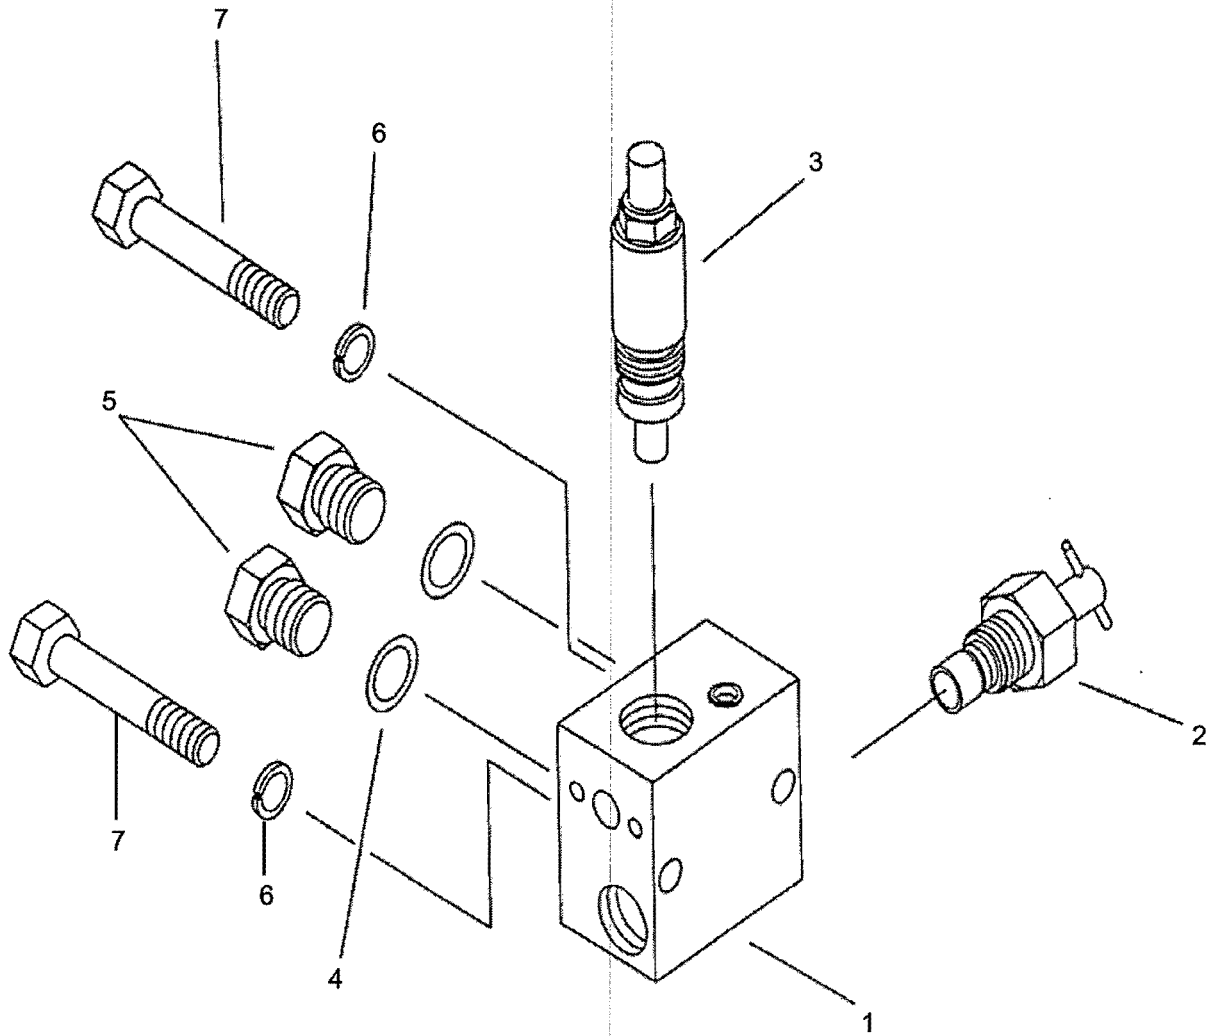

ALL MODELS

<i>ITEM No.</i>	<i>LONG No.</i>	<i>VENDOR No.</i>	<i>DESCRIPTION</i>	<i>QTY.</i>
				<i>ALL MODELS</i>
1-5	LG1112	A1822050	Front Outlet V/V Assy	1
1	LG3751	A1822051	Block, Valve	1
2	LG3752	A1822053	Directional Valve	1
3	LG3753	A1822052	Relief Valve	1
4	LG1275	S801018010	O-Ring (D17.8x2.4)	2
5	LG3754	A1822054	Ping PF 1/2	2
6	N630174-S8		Washer, Spring (M10)	2
7	LG3755	S107106543	Bolt, Hex (M10-1.25x65)	2