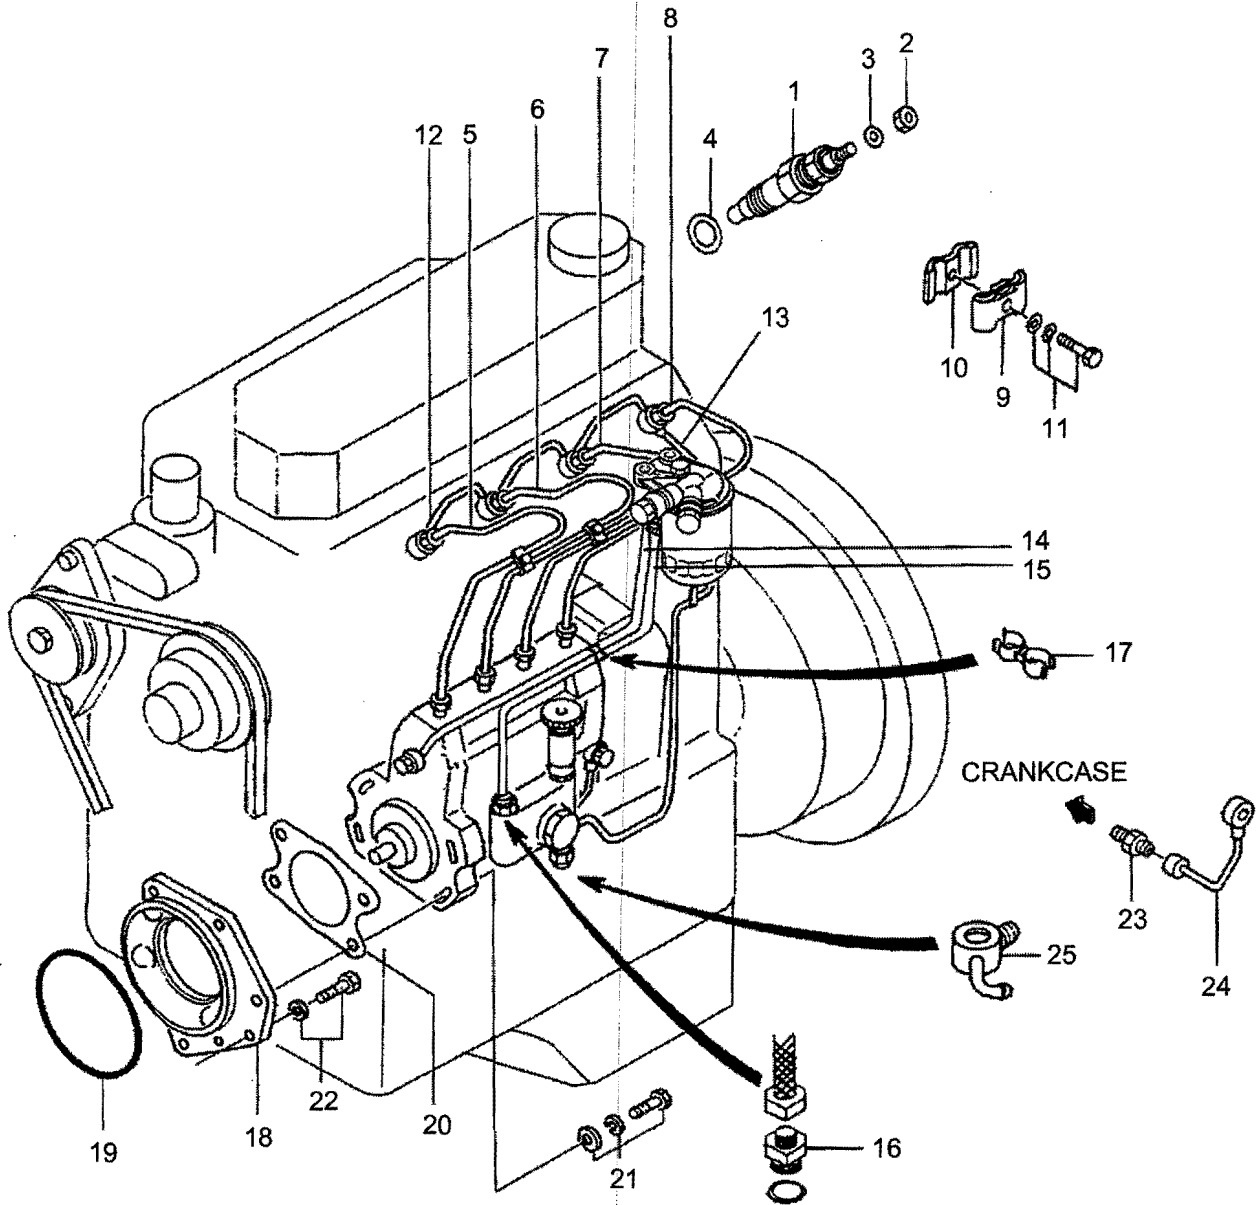

410DTC/450/450DTC/470 DTC

ITEM No	LONG No.	VENDOR No.	DESCRIPTION	QTY.		
				450	410/450DTC	470DTC
1	LG2962	32C61-06000	Nozzle & Holder Assy	4	4	4
2	LG2963	32C61-09100	Nut	4	4	4
3	LG2964	32C61-09200	Gasket, Fuel Return	4	4	4
4	LG1592	32C61-09300	Gasket, Holder	4	4	4
5	LG2965	32C61-01100	Pipe, Injection No.1	1	1	1
6	LG2966	32C61-01200	Pipe, Injection No. 2	1	1	1
7	LG2967	32C61-01300	Pipe, Injection No. 3	1	1	1
8	LG2968	32C61-01400	Pipe, Injection No. 4	1	1	1
9	LG1561	MM430703	Clamp (A)	3	3	3
10	LG1562	MM430614	Clamp (B)	3	3	3
11	LG1829	F1825-06025	Bolt, w/Washer	3	3	3
12	LG2969	32C61-04100	Pipe, Fuel Leak Off	1	1	1
13	LG2970	32C61-13300	Pipe, Fuel Return	1	1	1
14	LG2971	32C61-09400	Hose, Fuel Feed	1	1	1
15	LG2972	32C61-09500	Hose, Fuel Feed	1	1	1
16	LG2973	32B61-03900	Connector	1	1	1
17	LG2974	32A61-03901	Clamp, Pipe	1	1	1
18	LG2975	32C61-05201	Flange, Injection Pump	1	1	1
19	LG2976	31361-01300	O-Ring	1	1	1
20	LG1593	30661-51300	Gasket	1	1	1
21	LG1830	F2015-10035	Bolt, w/Washer	4	4	4
22	LG1819	F1805-08020	Bolt, w/Washer	1	1	1
23	LG2977	00434-06010	Connector	1	1	1
24	LG2978	32C36-00100	Pipe, Oil	1	1	1
25	LG1615	30661-50802	Joint, Eye	1	1	1