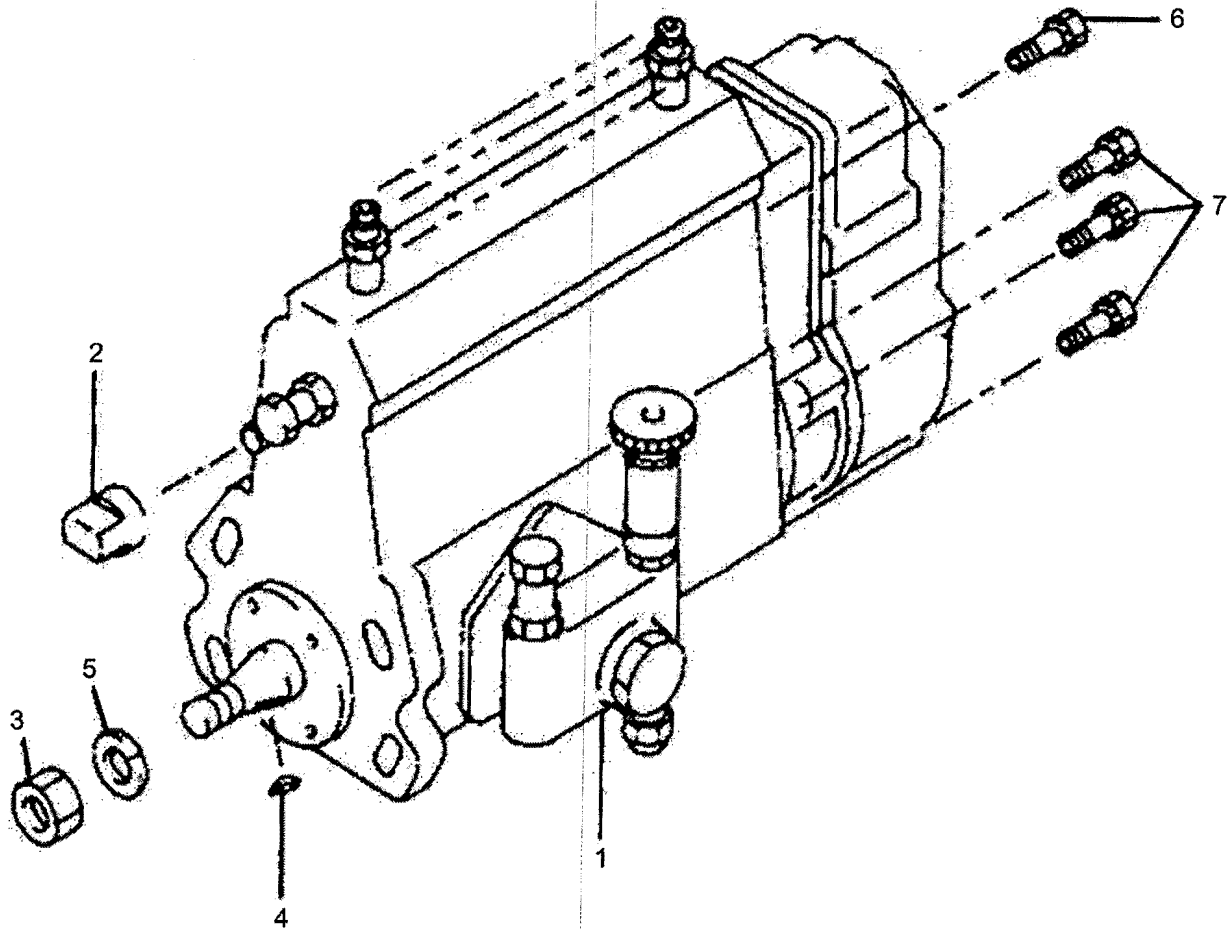

NOTES

410 DTC/450/450 DTC/470 DTC

SECTION 5

FUEL SYSTEM

 **Long Agribusiness**

COMMON SENSE SOLUTION

410DTC/450/450DTC/470 DTC

ITEM No	LONG No.	VENDOR No.	DESCRIPTION	QTY.		
				450	410/450DTC	470DTC
1	LG2962	32C61-06000	Nozzle & Holder Assy	4	4	4
2	LG2963	32C61-09100	Nut	4	4	4
3	LG2964	32C61-09200	Gasket, Fuel Return	4	4	4
4	LG1592	32C61-09300	Gasket, Holder	4	4	4
5	LG2965	32C61-01100	Pipe, Injection No.1	1	1	1
6	LG2966	32C61-01200	Pipe, Injection No. 2	1	1	1
7	LG2967	32C61-01300	Pipe, Injection No. 3	1	1	1
8	LG2968	32C61-01400	Pipe, Injection No. 4	1	1	1
9	LG1561	MM430703	Clamp (A)	3	3	3
10	LG1562	MM430614	Clamp (B)	3	3	3
11	LG1829	F1825-06025	Bolt, w/Washer	3	3	3
12	LG2969	32C61-04100	Pipe, Fuel Leak Off	1	1	1
13	LG2970	32C61-13300	Pipe, Fuel Return	1	1	1
14	LG2971	32C61-09400	Hose, Fuel Feed	1	1	1
15	LG2972	32C61-09500	Hose, Fuel Feed	1	1	1
16	LG2973	32B61-03900	Connector	1	1	1
17	LG2974	32A61-03901	Clamp, Pipe	1	1	1
18	LG2975	32C61-05201	Flange, Injection Pump	1	1	1
19	LG2976	31361-01300	O-Ring	1	1	1
20	LG1593	30661-51300	Gasket	1	1	1
21	LG1830	F2015-10035	Bolt, w/Washer	4	4	4
22	LG1819	F1805-08020	Bolt, w/Washer	1	1	1
23	LG2977	00434-06010	Connector	1	1	1
24	LG2978	32C36-00100	Pipe, Oil	1	1	1
25	LG1615	30661-50802	Joint, Eye	1	1	1